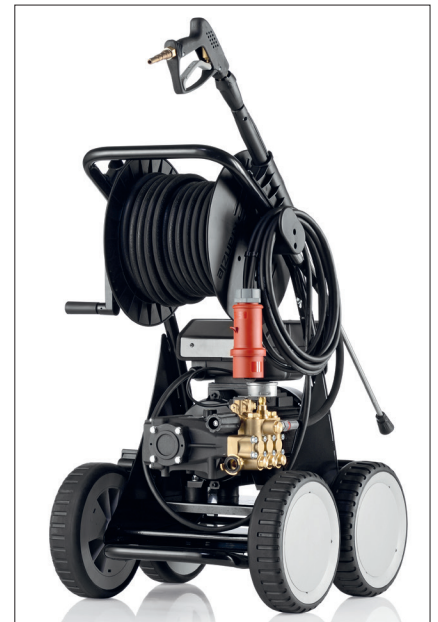

# NETTOYEUR HAUTE PRESSION KRÄNZLE TYPE LX-RP 1200 TST

Kränzle®

Puissant et robuste, design innovant et de qualité. Le nettoyeur haute pression de Kränzle se distingue par une qualité et une perfection technique convaincante. Les pompes forgées en laiton garantissent une longue durée de vie.

### Caractéristiques:

- Système d'enchâssement à changement rapide D12
- Pompe radiale Kränzle
- Système d'arrêt total
- Coupe-circuit automatique
- Régulation de pression
- Frein d'immobilisation
- Aspiration directe: Hauteur d'aspiration 2.5 m

Technique pure

Réglage de la pression en continu

Pression de service, à réglage progressif (bar)	30-190
Surpression admissible max. (bar)	210
Débit d'eau (l/min.)	20
Vitesse du moteur (t/min.)	1400
Puissance électrique connectée (V/A/Hz)	400/14.3/50
Puissance absorbée / Puissance restituée (kW)	8.0 / 6.3
Poids avec tambour-enrouleur (kg)	94

Livré avec:

Flexible haute pression à tresse métallique, 20 m, DN 8, pistolet Starlet 3, lance avec buse Turbo-Jet, lance avec buse à jet plat